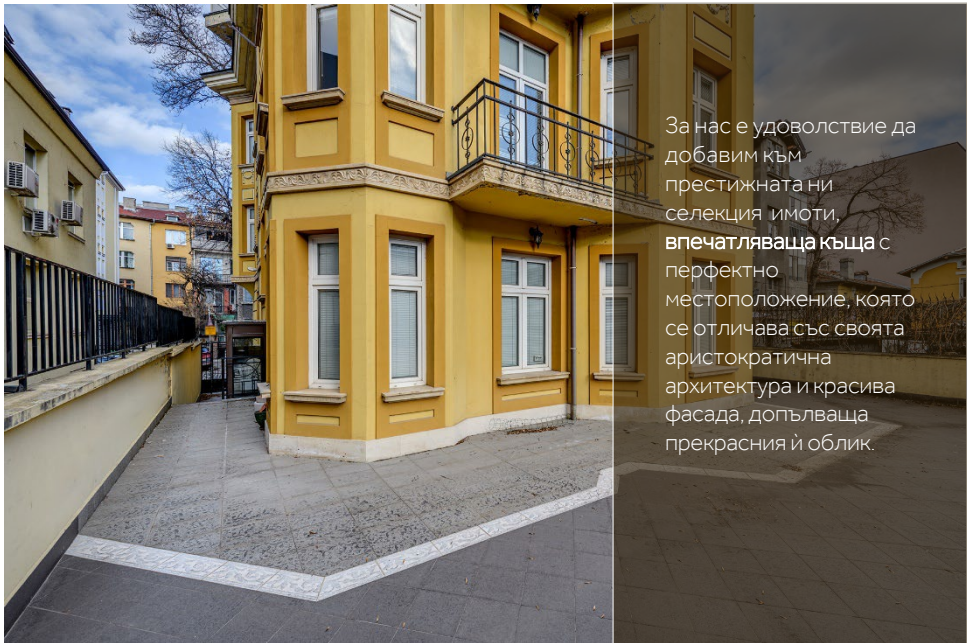

# UNIQUE ESTATES

LUXURY & EXECUTIVE PROPERTIES

За нас е удоволствие да добавим към престижната ни селекция имоти, **впечатляваща къща** с перфектно местоположение, която се отличава със своята аристократична архитектура и красива фасада, допълваща прекрасния ѝ облик.

## ЛОКАЦИЯТА

кв. Център

Престижната локация ви дава възможност да бъдете близо до най-добрите места в столицата и ви осигурява достъп до много удобства за вашия активен живот в градска среда.

## ИМОТЪТ

Сградата е реновирана и луксозно завършена и се състои от 5 етажа. Стаите са просторни с големи прозорци, които благоприятстват навлизането на повече естествена светлина. За довършителните работи са използвани висококачествени материали, а отличното разпределение ви осигурява повече удобство.