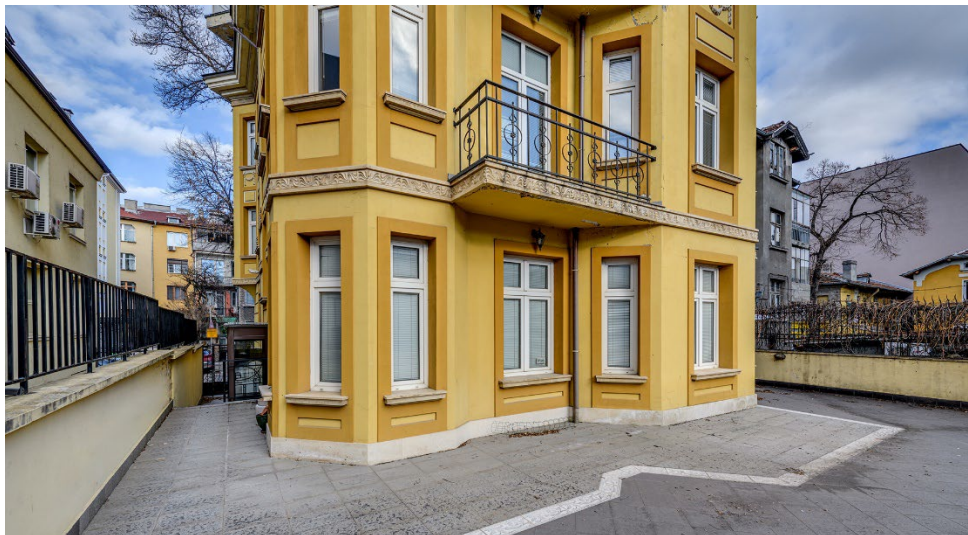

Свържете се с мен за повече информация:
Бистра Георгиева, Старши Консултант
+ 359 887 504 422 | bgeorgakieva@ues.bg.