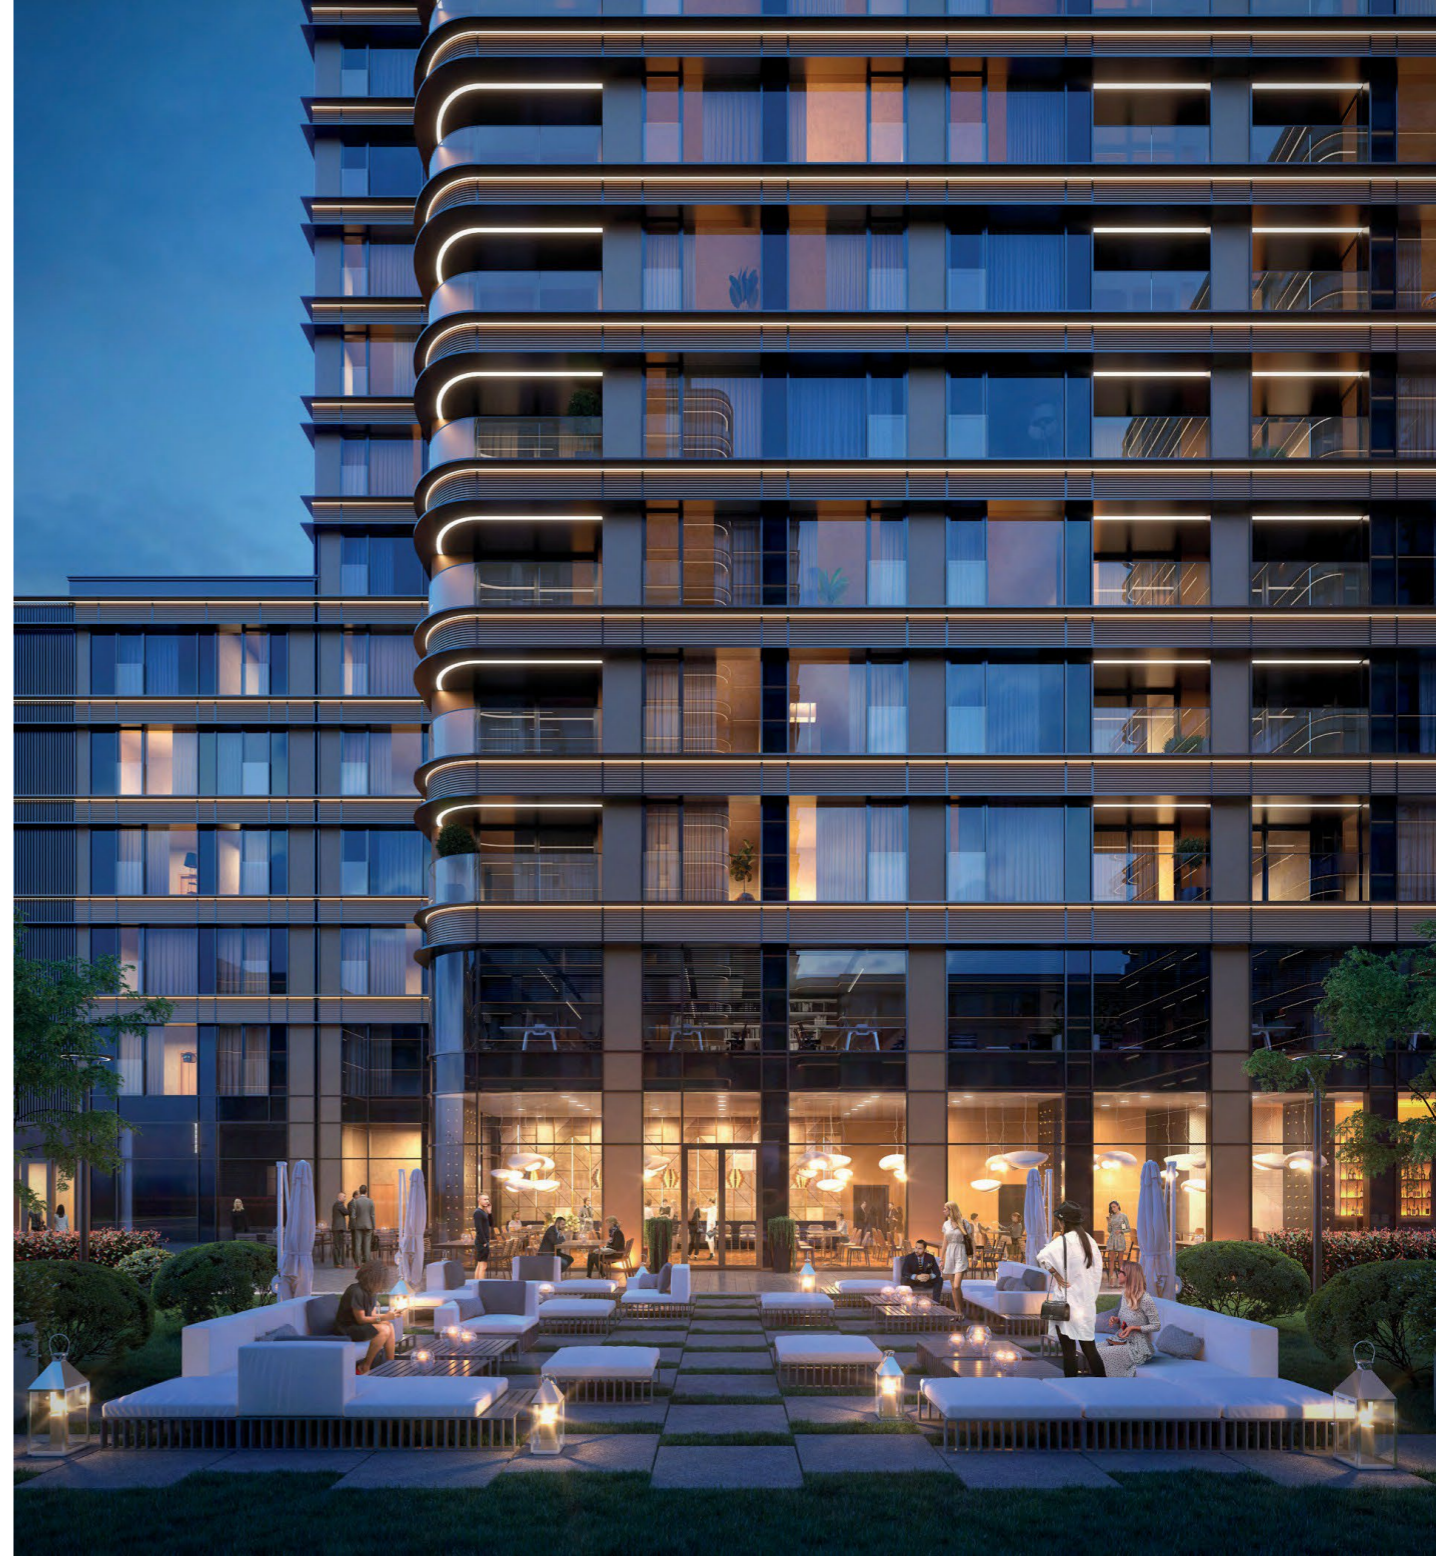

НОВАТА МОДЕРНА ГРАДСКА СРЕДА

Комплексът разполага с 5 000 кв. м. търговски площи или иначе казано 29 обекта, разположени около отворения вътрешен площад.

Те ще бъдат на твое разположение когато ти се хапва нещо вкусно, имаш нужда да напазаруваш, да оставиш ризите си на химическо или просто да пиеш кафе с приятели.

UNIQUE ESTATES
LUXURY & EXECUTIVE PROPERTIES